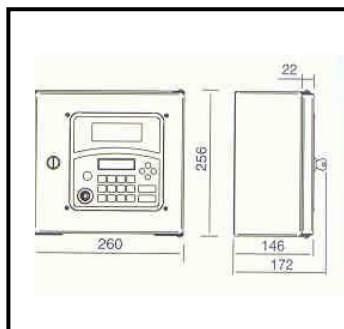

- Le tableau est simple à installer et est bien protégé.
- Le groupe peut être fourni équipé du compteur de litres à installer en ligne avec la pompe

Prestations du MC Box

- Capacité de gérer jusqu'à 80 utilisateurs avec mots de passé ou clés i-button
- Possibilité de calculer la consommation périodique de chacun des utilisateurs
- Mémoire locale des 255 dernières distributions
- Possibilité de saisir le code du véhicule et le kilométrage
- Gestion de la date et l'heure de distribution
- RS Converter avec prise USB pour un raccordement direct avec un mini-ordinateur via câble de max. 1000 m.
- Lecteur clé avec prise USB pour exporter des données
- Logiciel dédié avec la possibilité d'effectuer des impressions des distributions et de les sommer par utilisateur, possibilité de gérer jusqu'à 16 tableaux

Le tableau permet de:

- Mettre sous tension la pompe
- Reconnaître les utilisateurs autorisés
- Sélectionner la quantité de carburant souhaitée
- Gérer un compteur de litres Pulser
- Gérer un interrupteur de niveau externe qui éteint la pompe quand le niveau est au minimum
- Gérer un micro-interrupteur relié au support pistolet
- Dialoguer avec un micro-ordinateur
- Utiliser une imprimante externe

Code	Description	Tension Volt/Hz	N° user	Meter	CD rom with software	Ibutton user key	Ibutton manager key	Ibutton key reader for PC	RS converter	Weight Kg	Package dimension mm
F00572000	MC BOX complete *	230/50	80	K600/3	●	10	1	USB plug		25	400x400x460
F13980000	MC BOX (any fluids)	230/50	80							18	400x400x460
F13980050	MC BOX (any fluids)	230/50	120							18	400x400x460
F13980060	MC BOX (UREA)	230/50	120							18	400x400x460
F13980010	MC BOX 12V	12	80							18	400x400x460
F13980020	MC BOX 24V	24	80							18	400x400x460
F1271000B	Kit PC with USB conv.				●				USB plug		Blister
F14144000	Kit key with USB plug				●	10	1	USB plug			Blister
R1249500A	User keys					10					Blister